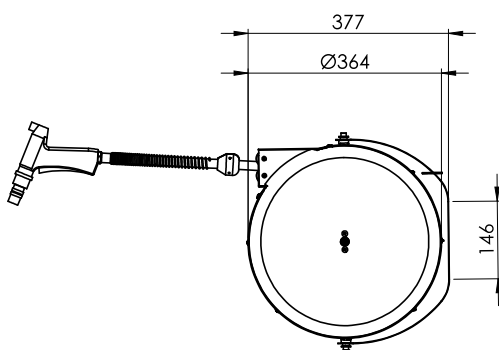

Zkrácená specifikace

Položka č. _____

Pro instalaci na zeď.

Provozní teplota koncové pistole do 40°C, hadice do 90°C.

Hlavní funkce a vlastnosti

- Gumová hadice se stříkací pistolí: provozní teplota koncové pistole do 40°C, hadice do 90°C. V případě potřeby používání vody s teplotou nad 40°C (max. do 90°C) lze objednat i provedení koncovky do 90°C.
- Odnímatelná stříkací pistole s plastovou rukojetí a nastavitelným paprskem vody.
- Délka hadice: 6m.

Konstrukce

- Hadicový naviják v uzavřeném nerezovém bubnu.
- Konstrukce bubnu výhradně z ušlechtilé nerez oceli AISI 304.
- Pružinový navíječ hadice je vybaven blokovacím mechanismem.
- Naviják je opatřen nerezovým otočným držákem pro montáž na zeď.
- Provozní tlak: min. 1 bar / max. 6 barů.
- Max. provozní teplota vody: max. 40°C.
- Průtok vody: 7,5 l/min při tlaku 3 bary.

SCHVÁLENO: _____

Zepředu

Boční

CW11 = Napojení studené vody 1

Shora

Voda:

Voda SV/TV velikost trubky:

855327 (WMSA) G ½

Tlak, bar Min/Max: 1

Hlavní informace

Vnější rozměry, Šířka	80 mm
Vnější rozměry, Hloubka	377 mm
Vnější rozměry, Výška	360 mm
Netto váha:	9 kg

 Příslušenství
 MaxiReel samonavíjecí hadice s pistolí, 6m

Společnost si vyhrazuje právo provádět změny v produktech bez předchozího upozornění. Všechny informace byly správné v době tisku.