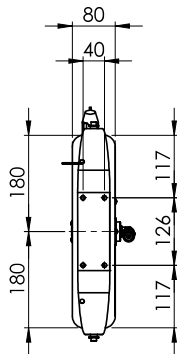

Příslušenství MaxiReel samonavíjecí hadice s pistolí, 6m

POL. #: _____

MODEL #: _____

PROJEKT # _____

SIS # _____

AIA # _____

855327 (WMSA)

Maxireel - samonavíjecí hadice s pistolí, 6m. Provozní teplota koncové pistole do 40°C, hadice do 90°C. V případě potřeby používání vody s teplotou nad 40°C (max. do 90°C) lze objednat i provedení koncovky do 90°C.

Zkrácená specifikace

Položka č. _____

Pro instalaci na zeď.

Provozní teplota koncové pistole do 40°C, hadice do 90°C.

Hlavní funkce a vlastnosti

- Gumová hadice se stříkací pistolí: provozní teplota koncové pistole do 40°C, hadice do 90°C. V případě potřeby používání vody s teplotou nad 40°C (max. do 90°C) lze objednat i provedení koncovky do 90°C.
- Odnímatelná stříkací pistole s plastovou rukojetí a nastavitelným paprskem vody.
- Délka hadice: 6m.

SCHVÁLENO: _____

Zepředu

Boční

CW11 = Napojení studené vody 1

Shora

Voda:

Voda SV/TV velikost trubky:

855327 (WMSA) G ½

Tlak, bar Min/Max: 1

Hlavní informace

Vnější rozměry, Šířka	80 mm
Vnější rozměry, Hloubka	377 mm
Vnější rozměry, Výška	360 mm
Netto váha:	9 kg

 Příslušenství
 MaxiReel samonavíjecí hadice s pistolí, 6m

Společnost si vyhrazuje právo provádět změny v produktech bez předchozího upozornění. Všechny informace byly správné v době tisku.