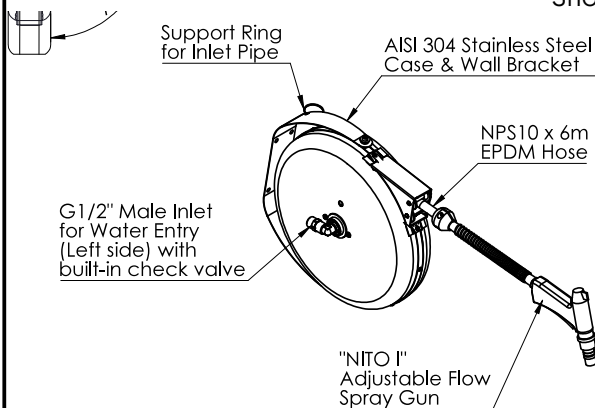

Zkrácená specifikace

Položka č. _____

Pro instalaci na zeď.

Provozní teplota koncové pistole do 40°C, hadice do 90°C.

Hlavní funkce a vlastnosti

- Gumová hadice se stříkací pistolí: provozní teplota koncové pistole do 40°C, hadice do 90°C. V případě potřeby používání vody s teplotou nad 40°C (max. do 90°C) lze objednat i provedení koncovky do 90°C.
- Odnímatelná stříkací pistole s plastovou rukojetí a nastavitelným paprskem vody.
- Délka hadice: 6m.

Konstrukce

- Hadicový naviják v uzavřeném nerezovém bubnu.
- Konstrukce bubnu výhradně z ušlechtilé nerez oceli AISI 304.
- Pružinový navíječ hadice je vybaven blokovacím mechanismem.
- Naviják je opatřen nerezovým otočným držákem pro montáž na zeď.
- Provozní tlak: min. 1 bar / max. 6 barů.
- Max. provozní teplota vody: max. 40°C.
- Průtok vody: 7,5 l/min při tlaku 3 bary.

SCHVÁLENO: _____

Zepředu

Boční

CW11 = Napojení studené vody 1

Shora

Voda:

Voda SV/TV velikost trubky:

855327 (WMSA) G ½

Tlak, bar Min/Max: 1

Hlavní informace

Vnější rozměry, Šířka	80 mm
Vnější rozměry, Hloubka	377 mm
Vnější rozměry, Výška	360 mm
Netto váha:	9 kg

 Příslušenství
 MaxiReel samonavíjecí hadice s pistolí, 6m

Společnost si vyhrazuje právo provádět změny v produktech bez předchozího upozornění. Všechny informace byly správné v době tisku.